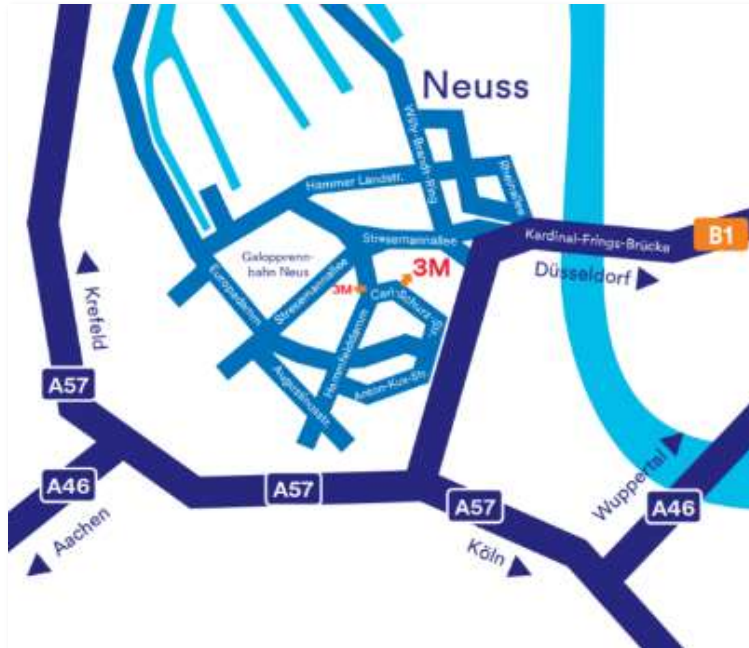

Anfahrt

Der 3M Standort in Neuss ist mit dem Kfz sehr gut erreichbar über die Autobahnen A46 / A57, Abfahrt *Neuss Hafen*.

Für das Navigationsgerät als direkte Eingabe: *Neuss, Carl-Schurz-Straße 1*.

[3M Besucherbroschüre.pdf](#)

ÖPNV

Nahegelegene Straßenbahn-Haltestellen (Linie 709):

- *Langemarckstraße* (bei Shell-Tankstelle)
- *Rheinpark Center Süd*

Nahegelegene S-Bahn-Haltestelle (z.B. S11)

- *Rheinpark Center*

Der Hauptbahnhof Neuss ist ca. 3,5 Kilometer entfernt.

Straßenbahn-**Linie 709** (tagsüber im 10 Minuten-Takt) benötigt ca. 15 Minuten Fahrzeit zur 3M Deutschland GmbH.

Die Straßenbahn am Hauptbahnhof befindet sich direkt vor dem Haupteingang.

Zu Fuß (ab Hauptbahnhof) benötigt man ca. 37 Minuten reine Gehzeit.

Zu Fuß vom Rheinpark Center (S-Bahn Haltestelle) sind es ca. 10 Minuten.